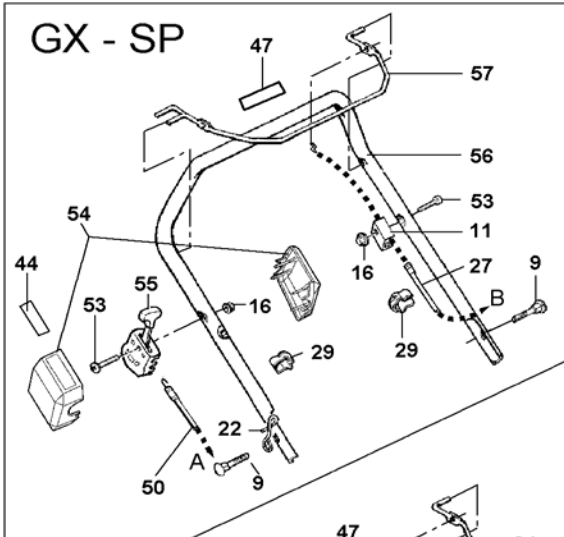

# Biomulch 51 GT-GX-SP

RICAMBI ORIGINALI

POS.	CODICE	I	F	D	GB	E	GT	GX	SP
1	CP026322	VITE AUTOF.	VIS	SCHRAUBE	SCREW	TORNILLO	1		
2	CP030865	VITE TE	VIS	SCHRAUBE	SCREW	TORNILLO	3	3	3
2	CP030890	VITE TE	VIS	SCHRAUBE	SCREW	TORNILLO	1 X ENGINE XTS		
3	CP032812	RONDELLA	RONDELLE	SCHEIBE	WASHER	ARANDELA	4	4	4
4	CP032907	RONDELLA	RONDELLE	SCHEIBE	WASHER	ARANDELA	2		
5	CP032908	RONDELLA	RONDELLE	SCHEIBE	WASHER	ARANDELA	3	3	3
6	CP032909	RONDELLA	RONDELLE	SCHEIBE	WASHER	ARANDELA	4	4	4
7	CP032916	RONDELLA	RONDELLE	SCHEIBE	WASHER	ARANDELA	1		
8	CP037406	CHIAVETTA	CLAVETTE	SCHLÜSSELCHEN	WOODRUFF KEY	CHAVETA	1	1	1
9	CP040850	VITE TTQST	VIS	SCHRAUBE	SCREW	TORNILLO	2	4	4
10	CP040875	VITE TTQST	VIS	SCHRAUBE	SCREW	TORNILLO	2		
11	CP042216	BLOCCETTO CAVO	ATTACHE CABLE FRE	KABELBESCHWERER	CLIP	FIJADOR CABLE	1	1	1
12	CP042245	SETTORE	SECTEUR	PLATTE	SECTOR	PLACA ALTURAS	4	4	4
13	CP042248	SUPPORTO	SUPPORT	ACHSELAGER	SUPPORT	SOPORTE	4	4	4
14	CP042250	LEVA ALZO	LEVIER	STANGE	LEVER	LEVA ALTURAS	4	4	4
15	CP042268	VITE	VIS	SCHRAUBE	SCREW	TORNILLO	4	4	4
16	CP042806	DADO	ÉCROU	MUTTER	KNOB	ESPARRAGO	5	5	4
17	CP042808	DADO	ÉCROU	MUTTER	KNOB	ESPARRAGO	11	11	11
18	CP044906	DADO	ÉCROU	MUTTER	KNOB	ESPARRAGO	1		
19	CP045722	TAPPO	COUVERCLE	KAPPE	CAP	TAPA	4		
20	CP045910	MOLLA A TAZZA	RONDELLE	SCHEIBE	WASHER	MUELLE	1	1	1
21	CP047034	MANICO INF.	GUIDON	STIEL	HANDLE	MANILLAR	1	1	1
22	CP047242	GANCIO FUNE AVV.	PORTE CABLE	KABELHALTER	CABLE SUPPORT	FIJADOR CABLE	1	1	1
23	CP050043	MANICO SUP.	GUIDON	STIEL	HANDLE	MANILLAR	1		
24	CP050071	LEVA FRENO	LEVIER FREIN	STANGE	LEVER	LEVA	1		
25	CP050106	RUOTA 180	ROUE	RAD	WHEEL	RUEDA		4	4
25	CP050108	RUOTA 180	ROUE	RAD	WHEEL	RUEDA	4		
26	CP050128	COPRIRUOTA 180	CACHE MOYEU	RADDECKUNG	HUB CAP	TAPA RUEDA	4	4	4
27	?-TAB-FR	CAVO FRENO	CABLE FREIN	KABEL	CABLE	CABLE	1	1	1
28	CP050212	REGOLATORE MANIC	REGLAGE DE GUIDON	STIELREGULATOR	HANDLE REGULATOR	REGULADOR MANILLA	4		
29	CP050222	FERMACAVO	ATTACHE CABLE	KABELBESCHWERER	CLIP	FIJADOR CABLE	2	2	1
30	CP050224	LEVA DI COMANDO	LEVIER	STANGE	LEVER	LEVA	1		
31	CP050225	PLANCIA GRIGIA 7035	TABLEAU DE BORD	ARMATURENBRETT	DASH-BOARD	PLACA DEL MANILLAR	1		
32	CP050228	POMOLO MANICO	ÉCROU	GRIFF	KNOB HANDLE	POMO MANILLAR	4	4	4
33	CP050230	RONDELLA	RONDELLE	SCHEIBE	WASHER	ARANDELA	4	4	4
34	CP050965	VITE LAMA 10.9	VIS 10.9	SCHRAUBE 10.9	SCREW 10.9	TORNILLO 10.9	1	1	1
35	CP051004	CHASSIS VERDE	CARTER RAL 6005	GEHÄUSE	DECK	CHASIS	1		
35	CP051004.02	CHASSIS ROSSO	CARTER RAL 3000	GEHÄUSE	DECK	CHASIS		1	
35	CP051004.12	CHASSIS TURCHESE	CARTER	GEHÄUSE	DECK	CHASIS			1
36	CP051015	LAMA	LAME	MESSER	BLADE	CUCHILLA	1	1	1
37	CP051174	ANELLO DISTANZIAT	ANNEAU	RING	RING	ANILLO	1	1	1
38	CP051175	COPERCHIO SCOCCA	COUVERCLE	COVER	DECKEL	TAPA	1	1	1
39	CP051176	PARATOIA LATERALE	DEFLECTEUR	PRALLSCHUTZ	DEFLECTOR	DEFLECTOR	1	1	1
40	CP051239	RONDELLA DI FRIZIO	RONDELLE	SCHEIBE	WASHER	ARANDELA	1	1	1
41	CP051259	BOCCOLA	BOUCLE	BÜCHSE	BUSH	DISTANCIADOR	3	3	3
42	CP051274	MOZZO CON PULEGG	PORTE LAME + POUL	MESSERHALTER	BLADE ADAPTOR+PU	PORTA CUCHILLA+PC	1	1	1
43	CP053238	RONDELLA	RONDELLE	SCHEIBE	WASHER	ARANDELA	1		
44	CP053710	DECALCO	DECALQUE	ETIKETTE	DECAL	CARTEL	1	1	
45	CP053715	DECALCO	DECALQUE	ETIKETTE	DECAL	CARTEL	1	1	1
46	CP053813	DECALCO	DECALQUE	ETIKETTE	DECAL	CARTEL	1	1	1
47	CP053842	DECALCO	DECALQUE	ETIKETTE	DECAL	CARTEL	1	1	1
48	CP053910	DECALCO GREENTEA	DECALQUE	ETIKETTE	DECAL	CARTEL	1		
48	CP053861	DECALCO GALAXY	DECALQUE	ETIKETTE	DECAL	CARTEL		1	
48	CP053862	DECALCO SPARTAN	DECALQUE	ETIKETTE	DECAL	CARTEL			1
49	CP053911	DECALCO	DECALQUE	ETIKETTE	DECAL	CARTEL	1		
50	?-TAB-AC	CAVO ACCELERATOR	CABLE GAZ	KABEL	CABLE	CABLE	1	1	
51	CP060616	VITE TC	VIS	SCHRAUBE	SCREW	TORNILLO	3	3	3
52	CP060630	VITE TC	VIS	SCHRAUBE	SCREW	TORNILLO	2		
53	CP060640	VITE TC	VIS	SCHRAUBE	SCREW	TORNILLO	1	2	1
54	CP047220	COPRIACCELERATOR	BOITE	GETRIEBE	GEAR BOX	CAJA		1	
55	CP047250	COMANDO ACCELER	LEVIER	STANGE	THRITTLE LEVER	LEVA		1	
56	CP047042	MANICO SUP.	GUIDON	STIEL	HANDLE	MANILLAR		1	1
57	CP047071	LEVA FRENO	LEVIER FREIN	STANGE	LEVER	LEVA		1	1
58	CP038227	CUSCINETTO 12X27	ROULEMENT	KUGELLAGER	BALL BEARING	COJINETE	8	8	8