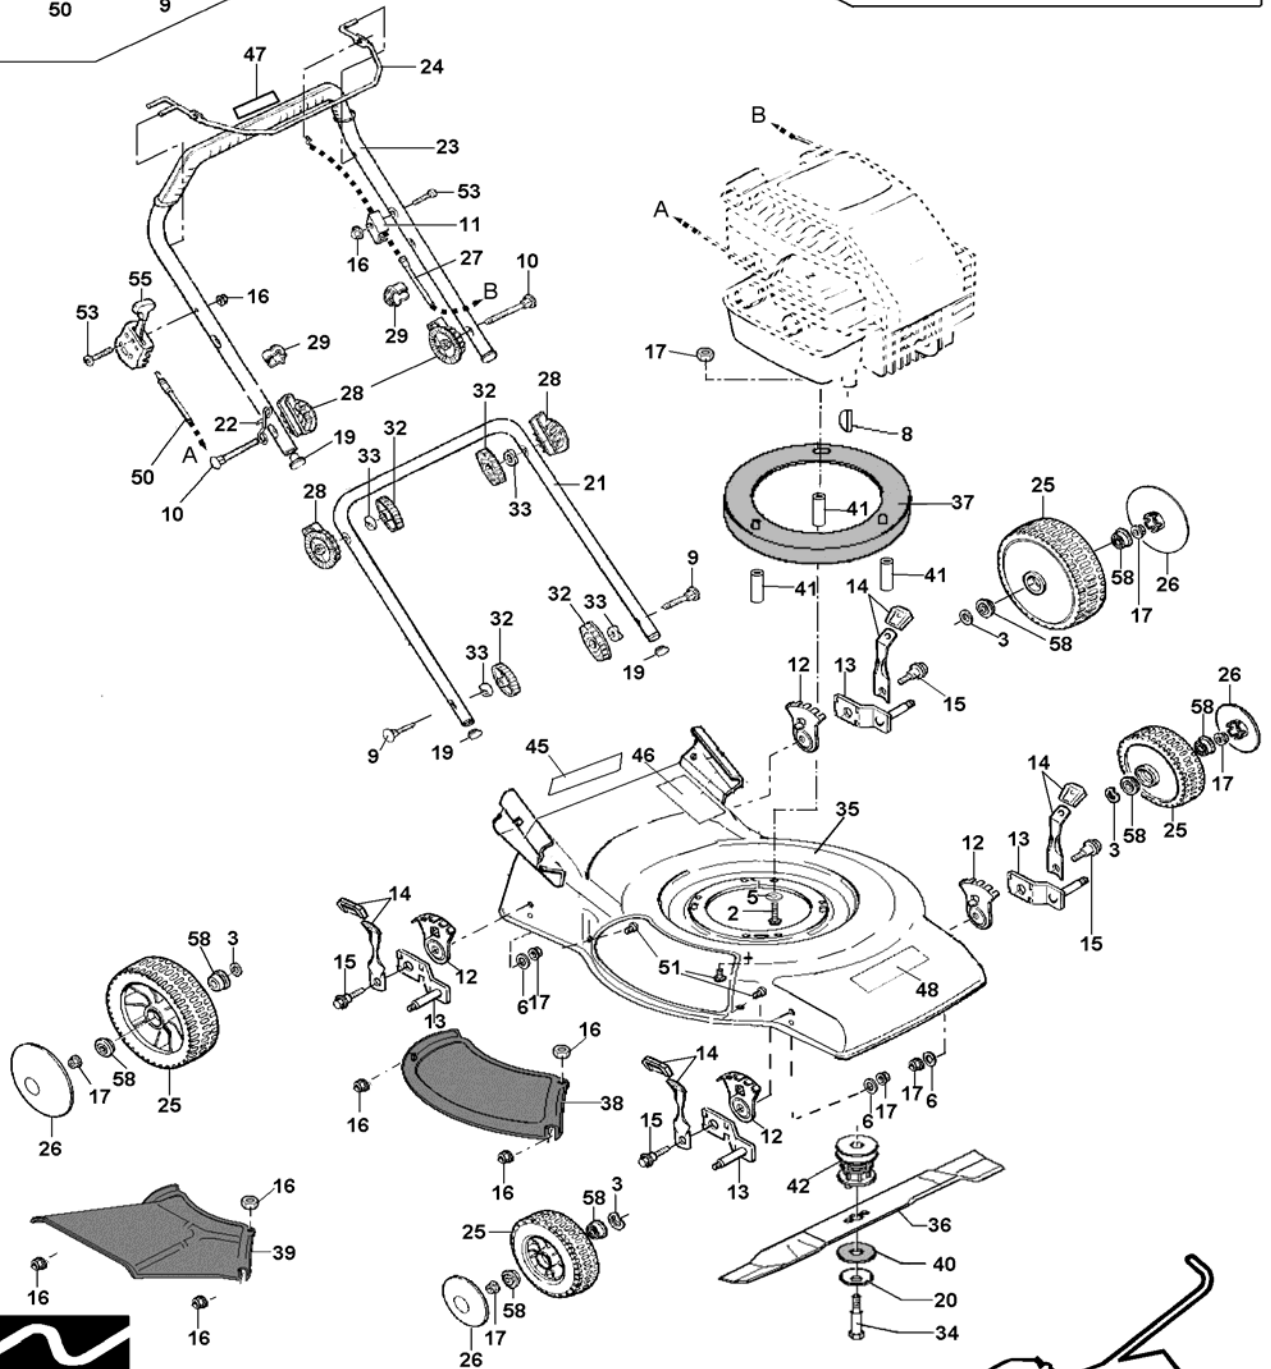

# Biomulch 51 GT-GX-SP

RICAMBI ORIGINALI

POS.	CODICE	I	F	D	GB	E	GT	GX	SP
1	CP026322	VITE AUTOF.	VIS	SCHRAUBE	SCREW	TORNILLO	1		
2	CP030865	VITE TE	VIS	SCHRAUBE	SCREW	TORNILLO	3	3	3
2	CP030890	VITE TE	VIS	SCHRAUBE	SCREW	TORNILLO	1 X ENGINE XTS		
3	CP032812	RONDELLA	RONDELLE	SCHEIBE	WASHER	ARANDELA	4	4	4
4	CP032907	RONDELLA	RONDELLE	SCHEIBE	WASHER	ARANDELA	2		
5	CP032908	RONDELLA	RONDELLE	SCHEIBE	WASHER	ARANDELA	3	3	3
6	CP032909	RONDELLA	RONDELLE	SCHEIBE	WASHER	ARANDELA	4	4	4
7	CP032916	RONDELLA	RONDELLE	SCHEIBE	WASHER	ARANDELA	1		
8	CP037406	CHIAVETTA	CLAVETTE	SCHLÜSSELCHEN	WOODRUFF KEY	CHAVETA	1	1	1
9	CP040850	VITE TTQST	VIS	SCHRAUBE	SCREW	TORNILLO	2	4	4
10	CP040875	VITE TTQST	VIS	SCHRAUBE	SCREW	TORNILLO	2		
11	CP042216	BLOCCETTO CAVO	ATTACHE CABLE FRE	KABELBESCHWERER	CLIP	FIJADOR CABLE	1	1	1
12	CP042245	SETTORE	SECTEUR	PLATTE	SECTOR	PLACA ALTURAS	4	4	4
13	CP042248	SUPPORTO	SUPPORT	ACHSELAGER	SUPPORT	SOPORTE	4	4	4
14	CP042250	LEVA ALZO	LEVIER	STANGE	LEVER	LEVA ALTURAS	4	4	4
15	CP042268	VITE	VIS	SCHRAUBE	SCREW	TORNILLO	4	4	4
16	CP042806	DADO	ÉCROU	MUTTER	KNOB	ESPARRAGO	5	5	4
17	CP042808	DADO	ÉCROU	MUTTER	KNOB	ESPARRAGO	11	11	11
18	CP044906	DADO	ÉCROU	MUTTER	KNOB	ESPARRAGO	1		
19	CP045722	TAPPO	COUVERCLE	KAPPE	CAP	TAPA	4		
20	CP045910	MOLLA A TAZZA	RONDELLE	SCHEIBE	WASHER	MUELLE	1	1	1
21	CP047034	MANICO INF.	GUIDON	STIEL	HANDLE	MANILLAR	1	1	1
22	CP047242	GANCIO FUNE AVV.	PORTE CABLE	KABELHALTER	CABLE SUPPORT	FIJADOR CABLE	1	1	1
23	CP050043	MANICO SUP.	GUIDON	STIEL	HANDLE	MANILLAR	1		
24	CP050071	LEVA FRENO	LEVIER FREIN	STANGE	LEVER	LEVA	1		
25	CP050106	RUOTA 180	ROUE	RAD	WHEEL	RUEDA		4	4
25	CP050108	RUOTA 180	ROUE	RAD	WHEEL	RUEDA	4		
26	CP050128	COPRIRUOTA 180	CACHE MOYEU	RADDECKUNG	HUB CAP	TAPA RUEDA	4	4	4
27	?-TAB-FR	CAVO FRENO	CABLE FREIN	KABEL	CABLE	CABLE	1	1	1
28	CP050212	REGOLATORE MANIC	REGLAGE DE GUIDON	STIELREGULATOR	HANDLE REGULATOR	REGULADOR MANILLA	4		
29	CP050222	FERMACAVO	ATTACHE CABLE	KABELBESCHWERER	CLIP	FIJADOR CABLE	2	2	1
30	CP050224	LEVA DI COMANDO	LEVIER	STANGE	LEVER	LEVA	1		
31	CP050225	PLANCIA GRIGIA 7035	TABLEAU DE BORD	ARMATURENBRETT	DASH-BOARD	PLACA DEL MANILLAR	1		
32	CP050228	POMOLO MANICO	ÉCROU	GRIFF	KNOB HANDLE	POMO MANILLAR	4	4	4
33	CP050230	RONDELLA	RONDELLE	SCHEIBE	WASHER	ARANDELA	4	4	4
34	CP050965	VITE LAMA 10.9	VIS 10.9	SCHRAUBE 10.9	SCREW 10.9	TORNILLO 10.9	1	1	1
35	CP051004	CHASSIS VERDE	CARTER RAL 6005	GEHÄUSE	DECK	CHASIS	1		
35	CP051004.02	CHASSIS ROSSO	CARTER RAL 3000	GEHÄUSE	DECK	CHASIS		1	
35	CP051004.12	CHASSIS TURCHESE	CARTER	GEHÄUSE	DECK	CHASIS			1
36	CP051015	LAMA	LAME	MESSER	BLADE	CUCHILLA	1	1	1
37	CP051174	ANELLO DISTANZIAT	ANNEAU	RING	RING	ANILLO	1	1	1
38	CP051175	COPERCHIO SCOCCA	COUVERCLE	COVER	DECKEL	TAPA	1	1	1
39	CP051176	PARATOIA LATERALE	DEFLECTEUR	PRALLSCHUTZ	DEFLECTOR	DEFLECTOR	1	1	1
40	CP051239	RONDELLA DI FRIZIO	RONDELLE	SCHEIBE	WASHER	ARANDELA	1	1	1
41	CP051259	BOCCOLA	BOUCLE	BÜCHSE	BUSH	DISTANCIADOR	3	3	3
42	CP051274	MOZZO CON PULEGG	PORTE LAME + POUL	MESSERHALTER	BLADE ADAPTOR+PU	PORTA CUCHILLA+PC	1	1	1
43	CP053238	RONDELLA	RONDELLE	SCHEIBE	WASHER	ARANDELA	1		
44	CP053710	DECALCO	DECALQUE	ETIKETTE	DECAL	CARTEL	1	1	
45	CP053715	DECALCO	DECALQUE	ETIKETTE	DECAL	CARTEL	1	1	1
46	CP053813	DECALCO	DECALQUE	ETIKETTE	DECAL	CARTEL	1	1	1
47	CP053842	DECALCO	DECALQUE	ETIKETTE	DECAL	CARTEL	1	1	1
48	CP053910	DECALCO GREENTEA	DECALQUE	ETIKETTE	DECAL	CARTEL	1		
48	CP053861	DECALCO GALAXY	DECALQUE	ETIKETTE	DECAL	CARTEL		1	
48	CP053862	DECALCO SPARTAN	DECALQUE	ETIKETTE	DECAL	CARTEL			1
49	CP053911	DECALCO	DECALQUE	ETIKETTE	DECAL	CARTEL	1		
50	?-TAB-AC	CAVO ACCELERATOR	CABLE GAZ	KABEL	CABLE	CABLE	1	1	
51	CP060616	VITE TC	VIS	SCHRAUBE	SCREW	TORNILLO	3	3	3
52	CP060630	VITE TC	VIS	SCHRAUBE	SCREW	TORNILLO	2		
53	CP060640	VITE TC	VIS	SCHRAUBE	SCREW	TORNILLO	1	2	1
54	CP047220	COPRIACCELERATOR	BOITE	GETRIEBE	GEAR BOX	CAJA		1	
55	CP047250	COMANDO ACCELER	LEVIER	STANGE	THRITTLE LEVER	LEVA		1	
56	CP047042	MANICO SUP.	GUIDON	STIEL	HANDLE	MANILLAR		1	1
57	CP047071	LEVA FRENO	LEVIER FREIN	STANGE	LEVER	LEVA		1	1
58	CP038227	CUSCINETTO 12X27	ROULEMENT	KUGELLAGER	BALL BEARING	COJINETE	8	8	8