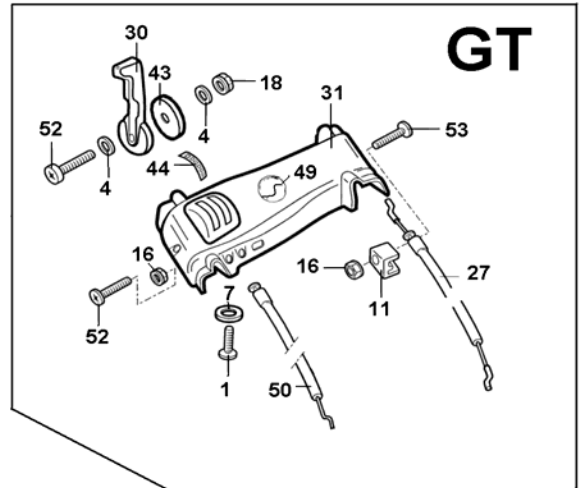

# Biomulch 51 GT-GX-SP

RICAMBI ORIGINALI

POS.	CODICE	I	F	D	GB	E	GT	GX	SP
1	CP026322	VITE AUTOF.	VIS	SCHRAUBE	SCREW	TORNILLO	1		
2	CP030865	VITE TE	VIS	SCHRAUBE	SCREW	TORNILLO	3	3	3
2	CP030890	VITE TE	VIS	SCHRAUBE	SCREW	TORNILLO	1 X ENGINE XTS		
3	CP032812	RONDELLA	RONDELLE	SCHEIBE	WASHER	ARANDELA	4	4	4
4	CP032907	RONDELLA	RONDELLE	SCHEIBE	WASHER	ARANDELA	2		
5	CP032908	RONDELLA	RONDELLE	SCHEIBE	WASHER	ARANDELA	3	3	3
6	CP032909	RONDELLA	RONDELLE	SCHEIBE	WASHER	ARANDELA	4	4	4
7	CP032916	RONDELLA	RONDELLE	SCHEIBE	WASHER	ARANDELA	1		
8	CP037406	CHIAVETTA	CLAVETTE	SCHLÜSSELCHEN	WOODRUFF KEY	CHAVETA	1	1	1
9	CP040850	VITE TTQST	VIS	SCHRAUBE	SCREW	TORNILLO	2	4	4
10	CP040875	VITE TTQST	VIS	SCHRAUBE	SCREW	TORNILLO	2		
11	CP042216	BLOCCETTO CAVO	ATTACHE CABLE FRE	KABELBESCHWERER	CLIP	FIJADOR CABLE	1	1	1
12	CP042245	SETTORE	SECTEUR	PLATTE	SECTOR	PLACA ALTURAS	4	4	4
13	CP042248	SUPPORTO	SUPPORT	ACHSELAGER	SUPPORT	SOPORTE	4	4	4
14	CP042250	LEVA ALZO	LEVIER	STANGE	LEVER	LEVA ALTURAS	4	4	4
15	CP042268	VITE	VIS	SCHRAUBE	SCREW	TORNILLO	4	4	4
16	CP042806	DADO	ÉCROU	MUTTER	KNOB	ESPARRAGO	5	5	4
17	CP042808	DADO	ÉCROU	MUTTER	KNOB	ESPARRAGO	11	11	11
18	CP044906	DADO	ÉCROU	MUTTER	KNOB	ESPARRAGO	1		
19	CP045722	TAPPO	COUVERCLE	KAPPE	CAP	TAPA	4		
20	CP045910	MOLLA A TAZZA	RONDELLE	SCHEIBE	WASHER	MUELLE	1	1	1
21	CP047034	MANICO INF.	GUIDON	STIEL	HANDLE	MANILLAR	1	1	1
22	CP047242	GANCIO FUNE AVV.	PORTE CABLE	KABELHALTER	CABLE SUPPORT	FIJADOR CABLE	1	1	1
23	CP050043	MANICO SUP.	GUIDON	STIEL	HANDLE	MANILLAR	1		
24	CP050071	LEVA FRENO	LEVIER FREIN	STANGE	LEVER	LEVA	1		
25	CP050106	RUOTA 180	ROUE	RAD	WHEEL	RUEDA		4	4
25	CP050108	RUOTA 180	ROUE	RAD	WHEEL	RUEDA	4		
26	CP050128	COPRIRUOTA 180	CACHE MOYEU	RADDECKUNG	HUB CAP	TAPA RUEDA	4	4	4
27	?-TAB-FR	CAVO FRENO	CABLE FREIN	KABEL	CABLE	CABLE	1	1	1
28	CP050212	REGOLATORE MANIC	REGLAGE DE GUIDON	STIELREGULATOR	HANDLE REGULATOR	REGULADOR MANILLA	4		
29	CP050222	FERMACAVO	ATTACHE CABLE	KABELBESCHWERER	CLIP	FIJADOR CABLE	2	2	1
30	CP050224	LEVA DI COMANDO	LEVIER	STANGE	LEVER	LEVA	1		
31	CP050225	PLANCIA GRIGIA 7035	TABLEAU DE BORD	ARMATURENBRETT	DASH-BOARD	PLACA DEL MANILLAR	1		
32	CP050228	POMOLO MANICO	ÉCROU	GRIFF	KNOB HANDLE	POMO MANILLAR	4	4	4
33	CP050230	RONDELLA	RONDELLE	SCHEIBE	WASHER	ARANDELA	4	4	4
34	CP050965	VITE LAMA 10.9	VIS 10.9	SCHRAUBE 10.9	SCREW 10.9	TORNILLO 10.9	1	1	1
35	CP051004	CHASSIS VERDE	CARTER RAL 6005	GEHÄUSE	DECK	CHASIS	1		
35	CP051004.02	CHASSIS ROSSO	CARTER RAL 3000	GEHÄUSE	DECK	CHASIS		1	
35	CP051004.12	CHASSIS TURCHESE	CARTER	GEHÄUSE	DECK	CHASIS			1
36	CP051015	LAMA	LAME	MESSER	BLADE	CUCHILLA	1	1	1
37	CP051174	ANELLO DISTANZIAT	ANNEAU	RING	RING	ANILLO	1	1	1
38	CP051175	COPERCHIO SCOCCA	COUVERCLE	COVER	DECKEL	TAPA	1	1	1
39	CP051176	PARATOIA LATERALE	DEFLECTEUR	PRALLSCHUTZ	DEFLECTOR	DEFLECTOR	1	1	1
40	CP051239	RONDELLA DI FRIZIO	RONDELLE	SCHEIBE	WASHER	ARANDELA	1	1	1
41	CP051259	BOCCOLA	BOUCLE	BÜCHSE	BUSH	DISTANCIADOR	3	3	3
42	CP051274	MOZZO CON PULEGG	PORTE LAME + POUL	MESSERHALTER	BLADE ADAPTOR+PU	PORTA CUCHILLA+PC	1	1	1
43	CP053238	RONDELLA	RONDELLE	SCHEIBE	WASHER	ARANDELA	1		
44	CP053710	DECALCO	DECALQUE	ETIKETTE	DECAL	CARTEL	1	1	
45	CP053715	DECALCO	DECALQUE	ETIKETTE	DECAL	CARTEL	1	1	1
46	CP053813	DECALCO	DECALQUE	ETIKETTE	DECAL	CARTEL	1	1	1
47	CP053842	DECALCO	DECALQUE	ETIKETTE	DECAL	CARTEL	1	1	1
48	CP053910	DECALCO GREENTEA	DECALQUE	ETIKETTE	DECAL	CARTEL	1		
48	CP053861	DECALCO GALAXY	DECALQUE	ETIKETTE	DECAL	CARTEL		1	
48	CP053862	DECALCO SPARTAN	DECALQUE	ETIKETTE	DECAL	CARTEL			1
49	CP053911	DECALCO	DECALQUE	ETIKETTE	DECAL	CARTEL	1		
50	?-TAB-AC	CAVO ACCELERATOR	CABLE GAZ	KABEL	CABLE	CABLE	1	1	
51	CP060616	VITE TC	VIS	SCHRAUBE	SCREW	TORNILLO	3	3	3
52	CP060630	VITE TC	VIS	SCHRAUBE	SCREW	TORNILLO	2		
53	CP060640	VITE TC	VIS	SCHRAUBE	SCREW	TORNILLO	1	2	1
54	CP047220	COPRIACCELERATOR	BOITE	GETRIEBE	GEAR BOX	CAJA		1	
55	CP047250	COMANDO ACCELER	LEVIER	STANGE	THRITTLE LEVER	LEVA		1	
56	CP047042	MANICO SUP.	GUIDON	STIEL	HANDLE	MANILLAR		1	1
57	CP047071	LEVA FRENO	LEVIER FREIN	STANGE	LEVER	LEVA		1	1
58	CP038227	CUSCINETTO 12X27	ROULEMENT	KUGELLAGER	BALL BEARING	COJINETE	8	8	8